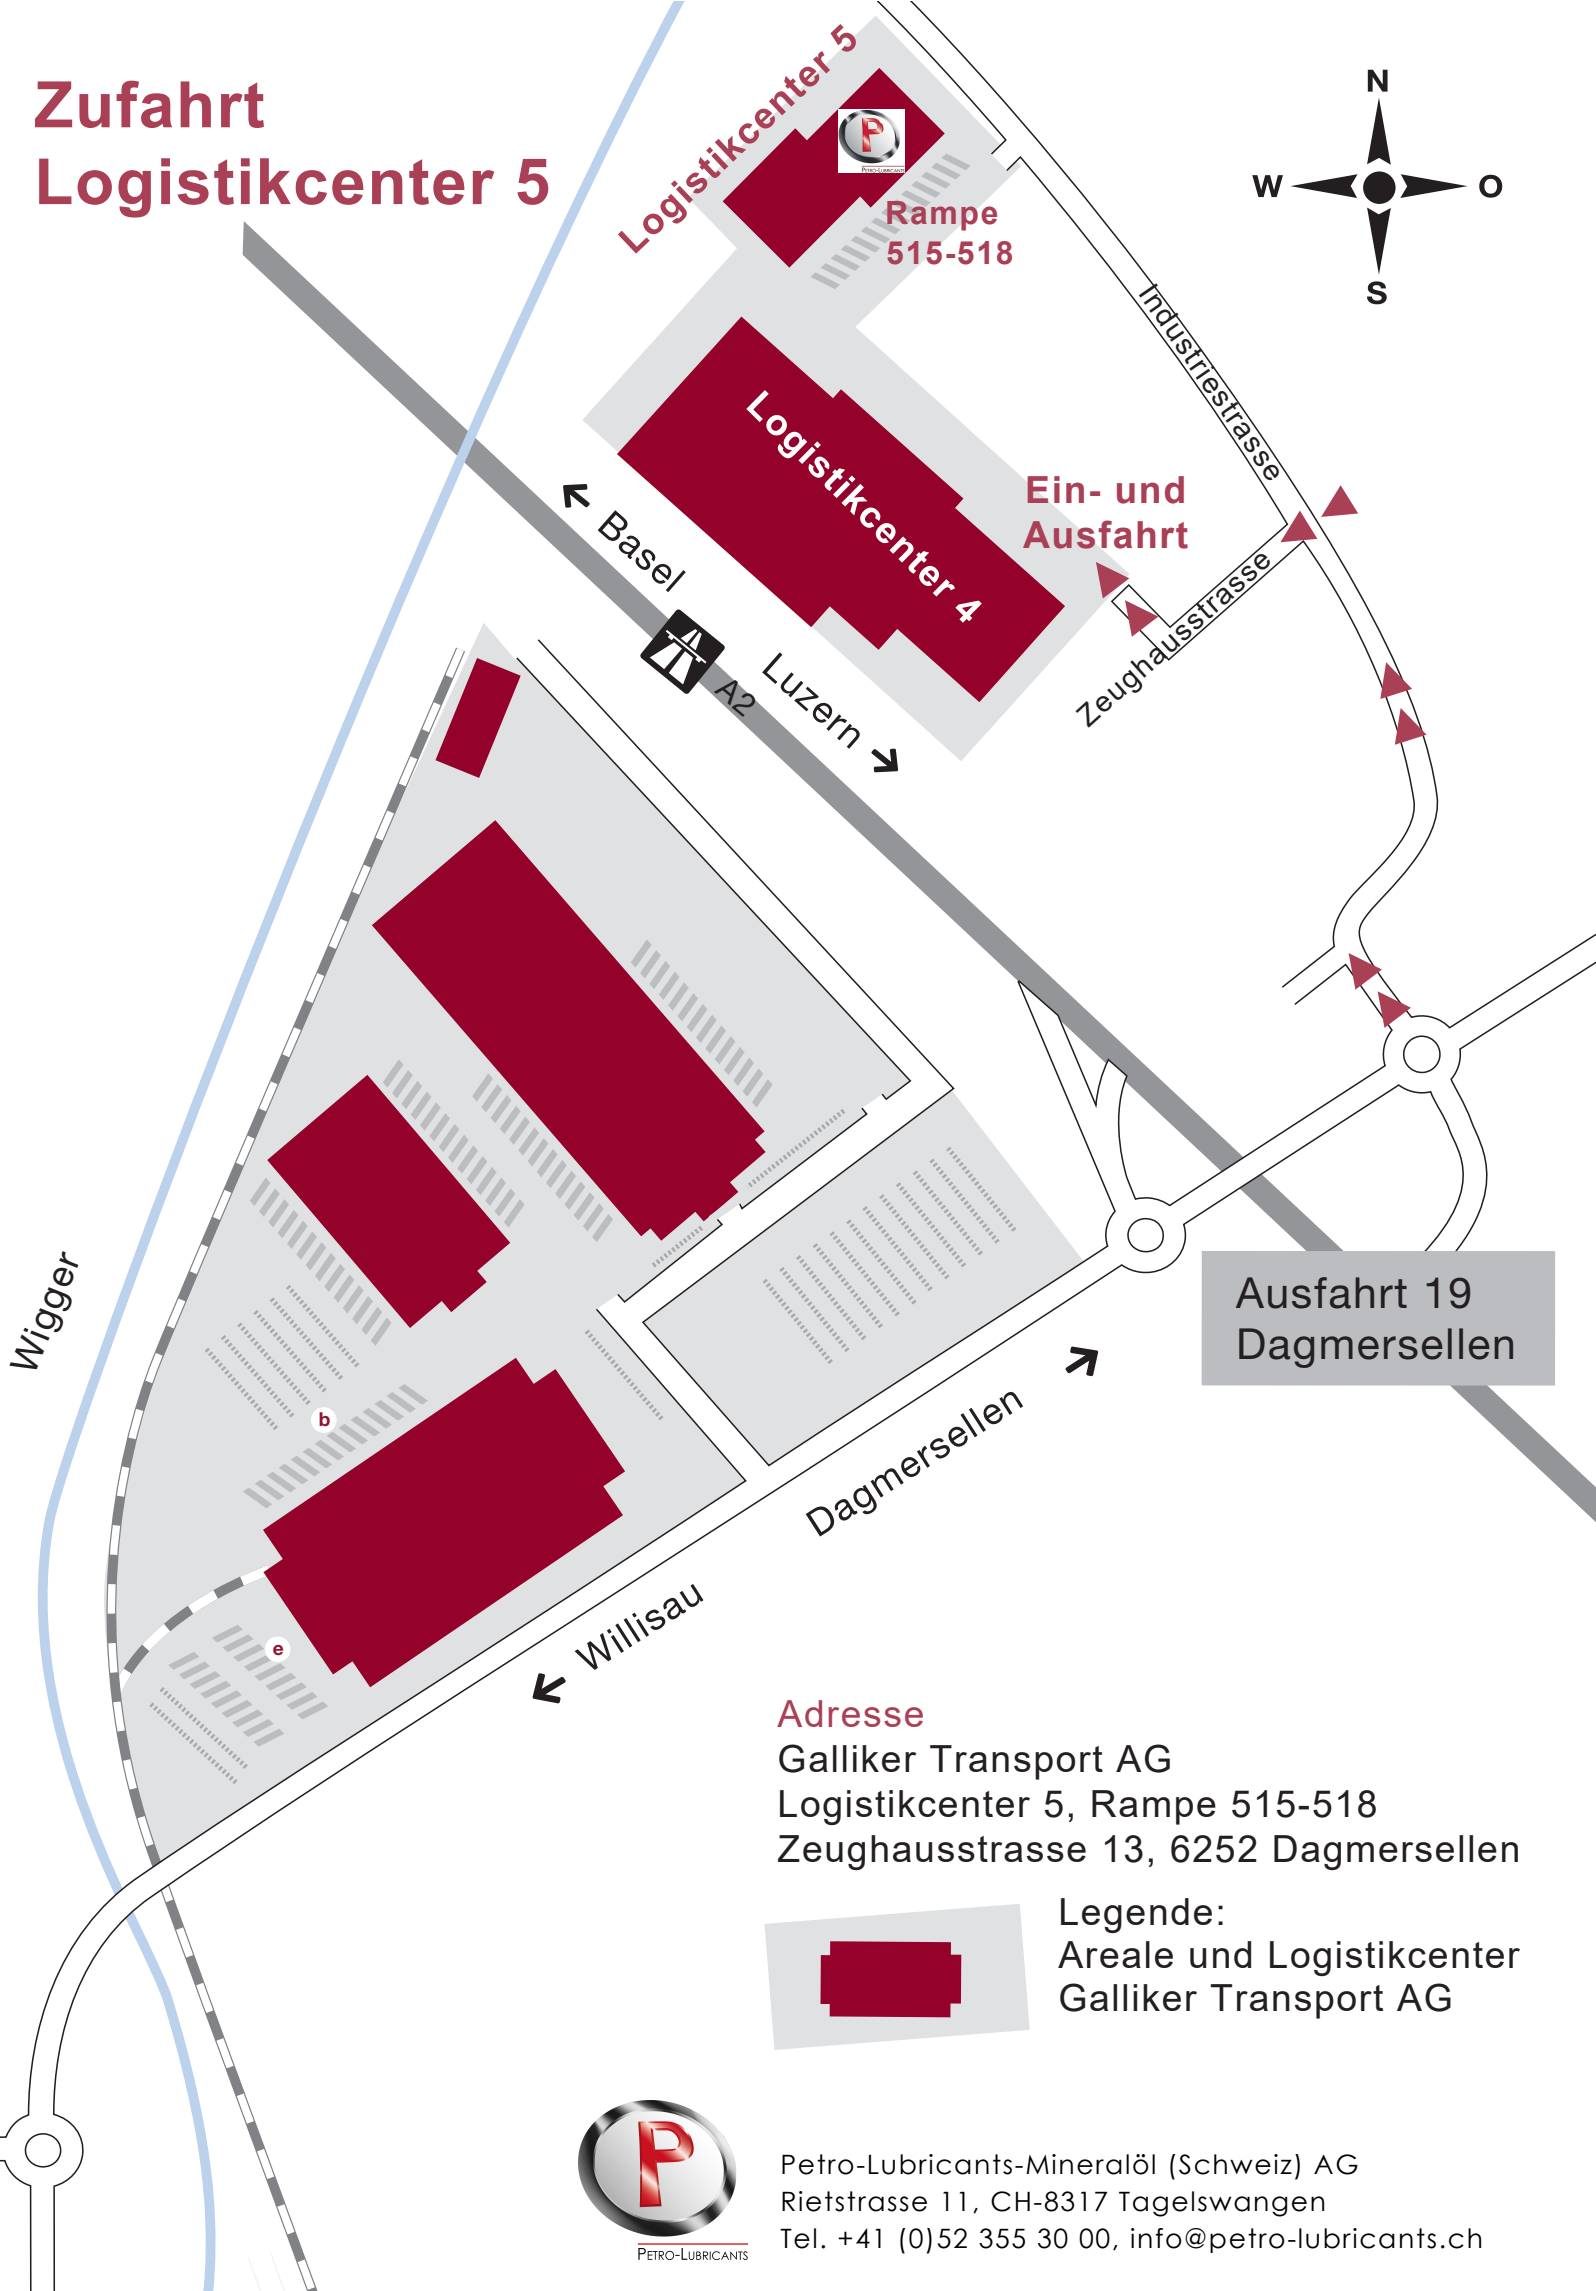

Zufahrt Logistikcenter 5

Adresse

Galliker Transport AG
Logistikcenter 5, Rampe 515-518
Zeughausstrasse 13, 6252 Dagmersellen

Legende:

Areale und Logistikcenter
Galliker Transport AG

Petro-Lubricants-Mineralöl (Schweiz) AG
Rietstrasse 11, CH-8317 Tagelswangen
Tel. +41 (0)52 355 30 00, info@petro-lubricants.ch